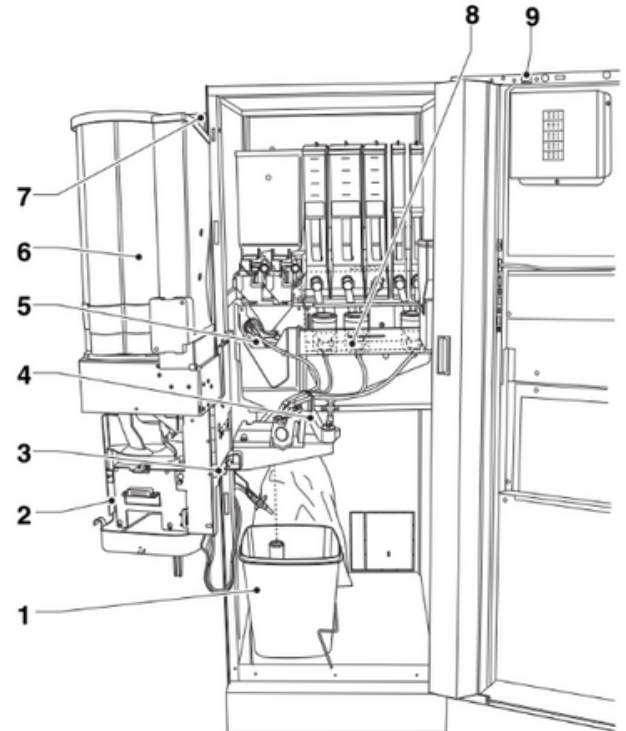

## DIMENSIONES:

Ancho: 600 mm  
Largo: 760 mm  
Alto: 1830 mm

## PESO:

135 Kg

1. Balde de residuos líquidos
2. Vano de erogación
3. Interruptor de la puerta
4. Boquillas móviles
5. Grupo de infusión
6. Encolumnador de vasos
7. Encolumnador de paletas
8. Mixer
9. Interruptor de conectividad