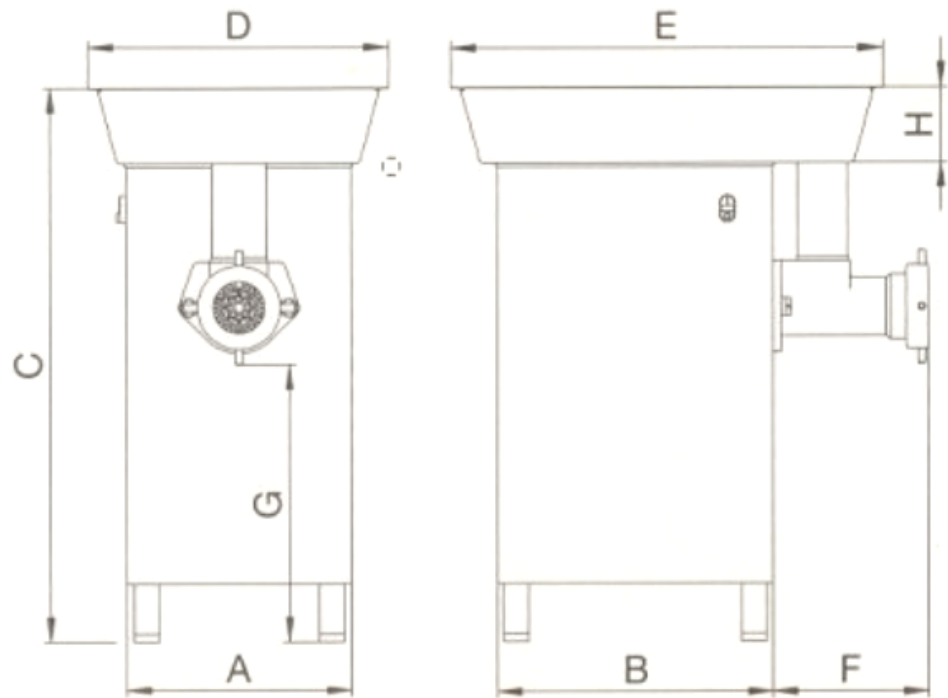

MOLINO TMP 130 DE 10HP VOLTAJE 220V TRIFÁSICO

A mm	520
B mm	620
C mm	1195
D mm	670
E mm	985
F mm	390
G mm	600
H mm	150
Kg	160
H.P./C.V. III	7,5
Diametro chuchilla	130
Kg/hora	1000/1500