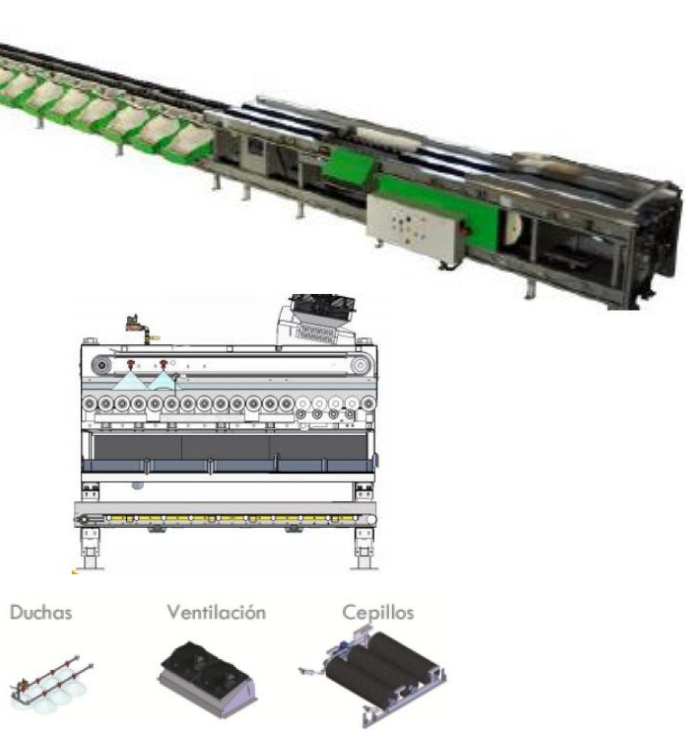

CALIBRADOR GÉNESIS 1 LÍNEA

FUNCION:

La Génesis es una máquina concebida para calibrar la fruta y verdura fresca de acuerdo a los pesos Estipulados en el programa.

ESPECIFICACIONES:

Capacidad: 3 Ton/hora según especificaciones
Precisión del calibrado= +/- 1%
Reciclaje de los dos lados de la línea (opción)
Diámetro de la fruta: entre 50mm y 200mm.

La línea está compuesta de diferentes módulos, los cuales se describen a continuación:

1. Banda para descarga manual con rodillos que hacen girar la fruta para un descarte visual manual como primera fase. 3 Metro lineal de elevador o mesa de rodillos ancho 750 mm. Cadena negra. Base cabezal motriz elevador o mesa de rodillos ancho 750 mm con transmisión por motorreductor. Bastidor pintado - Lados en acero inoxidable.
2. Módulo de lavado por aspersion para aplicación de agua y fungicida
3. Módulo de cepillado (30 barras para mejor limpieza)
4. Módulo de secado: Secado por resistencia con turbina
5. Pre-alineador de aguacates
6. Sistema de calibrado: censa uno a uno cada aguacate lo cual envía señal al software para descartar el aguacate en una de las 12 salidas de acuerdo a la programación inicial.

CARACTERÍSTICAS:

Pre alineado para colocar los productos cada uno detrás del otro.

Traslado del cepillo para asegurar la delicadeza del traslado de las frutas desde el pre-alineado hasta la taza.

Zona de alimentación automática para colocar cada producto en una taza.

Zona de reciclaje para evacuar los productos que no han encontrado sitio sobre una taza.

Zona de peso para medir de manera individual las tazas que contienen un producto.

Distinto tipo de salida: bandeja de embalaje, traslado de caída, alfombrilla de cepilladora y cajas. 10,8 m