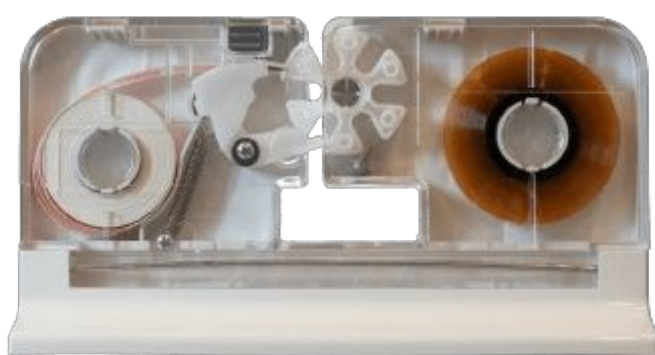

SELLADORA PROFESIONAL - 2002 15928

SKU: 12790001

Función

Esta elegante herramienta garantiza un sellado suave y eficiente en todo momento. Para utilizar la selladora, todo lo que necesita hacer es colocar el extremo abierto de la bolsa entre la máquina selladora y cortadora. Una vez colocada, presiona hacia abajo para sellar la bolsa y automáticamente corta la cinta.

Características

El producto se mantiene fresco: el sello prácticamente hermético mantiene el producto fresco durante más tiempo.

Se eliminan los riesgos de oxidación y punción de los lazos de torsión de metal y el riesgo de tragar las lengüetas de plástico.

Sistema más ecológico: Gracias a su menor masa y volumen, los residuos de vertederos se reducen en más de un 60% sobre el uso de lazos giratorios y un 90% sobre las pestañas de plástico.

Especificaciones técnicas